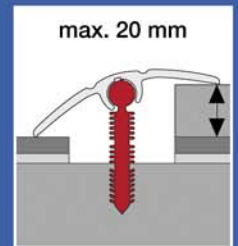

Übergangprofile mit Höhenausgleich bis 20 mm

- Geeignet für Böden aller Art: Parkett, Fliesen, Teppich, Laminat ...
- Stufenloser Höhenausgleich
- Modernes Design: keine Verschraubungen sichtbar
- Keine Verletzungsgefahr durch überstehende Schrauben
- Profil passt sich bei der Montage selbstständig an
- Einfache Montage durch Justierhilfe