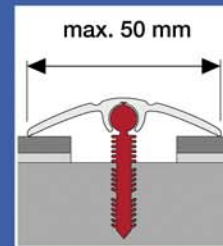

Übergangprofile mit Höhenausgleich bis 20 mm

- Geeignet für Böden aller Art: Parkett, Fliesen, Teppich, Laminat ...
- Stufenloser Höhenausgleich
- Modernes Design: keine Verschraubungen sichtbar
- Keine Verletzungsgefahr durch überstehende Schrauben
- Profil passt sich bei der Montage selbstständig an
- Einfache Montage durch Justierhilfe