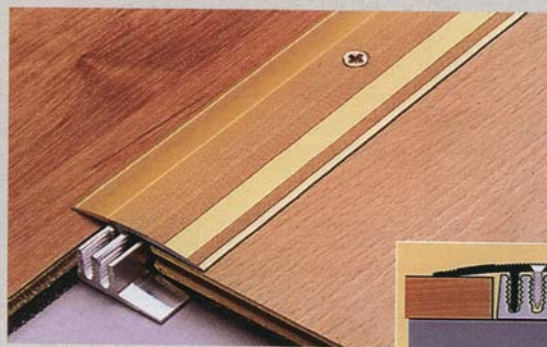

## Parkett-Profilsystem

Neu im Sortiment ist bei mako das »PARKETT-PROFI Profil« mit hochwertigen Übergangs-, Anpassungs- und Abschlussprofileisten für Parkett- und Laminatböden. Die zweiteiligen Profileisten bestehen aus einem auf dem Boden zu befestigenden Basisprofil und einem Deckprofil, das auf dem Basismodul verschraubt wird. Es gibt drei eloxierte Ausführungen (gold, silber, bronze), eine Edelstahl-Version sowie vier »woodline«-Holzdekorfolien (Eiche, Buche, Buche hell, Ahorn). Mit insgesamt 14 Profilen und 8 Dekorfolien können alle gängigen Farb- und Dekorwünsche abgedeckt werden. mako GmbH, Dinkelsbühler Straße 20, 91596 Burk).

Bis 5 mm Höhenunterschied gleicht das Übergangsprofil »Parkett-Profi« von mako aus.