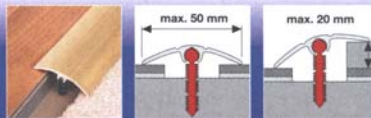

**mako**

**NEU**

**passt immer!**

**mako** Innovationen -  
mit uns sind Sie immer  
eine Profillänge voraus...

**Übergangprofile mit Höhenausgleich bis 20 mm**

- geeignet für Böden aller Art: Parkett, Fliesen, Teppich, Laminat ...
- Stufenloser Höhenausgleich
- Modernes Design: keine Verschraubungen sichtbar
- Keine Verletzungsgefahr durch überstehende Schrauben
- Profil passt sich bei der Montage selbstständig an
- Einfache Montage durch Justierhilfe