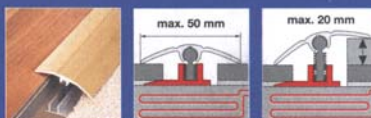

**mako**

**NEU**

**passt immer!**

**mako** Innovationen -  
mit uns sind Sie immer  
eine Profillänge voraus...

**Übergangprofile mit Höhenausgleich bis 20 mm**

- geeignet für Böden aller Art: Parkett, Fliesen, Teppich, Laminat ...
- Stufenloser Höhenausgleich
- Modernes Design: keine Verschraubungen sichtbar
- Keine Verletzungsgefahr durch überstehende Schrauben
- Profil passt sich bei der Montage selbstständig an
- Einfache Montage durch Justierhilfe