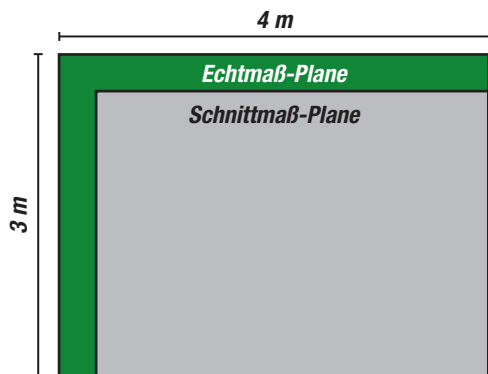

Echtmaß vs. Schnittmaß

Bezahlen Sie nur was Sie bekommen.

ELITE-Ösenplanen werden im **Echtmaß** hergestellt. Das bedeutet: Bei einer Plane 3 x 4 m erhalten Sie auch tatsächlich 12 m².

Bei einer **Schnittmaß**-Plane dagegen wird der Saum noch abgezogen. Sie bekommen dann ca. 6% weniger Plane. Das macht bei einer 12 m² Plane schon fast 1 m² aus!

Größe	Verwendung	Artikel-Nr.
1,5 x 6 m	Holzstoßplane	8369 08
2 x 3 m	Holzstöße, Sandkästen	8369 10
3 x 4 m	Gartenmöbel, PKW-Anhänger, etc.	8369 12
4 x 6 m	Gartenmöbel, PKW-Anhänger, etc.	8369 14
6 x 8 m	Boote, Gebäude	8369 16
8 x 10 m	Boote, Gebäude	8369 18